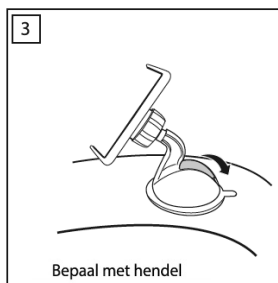

Cliphouder 'Easymount'

nr. 212-089

Schoonmaken

Als het pad niet meer bezit, gewoon nat wassen

Niet gebruiken op lederen / synthetisch leder of Alcantara