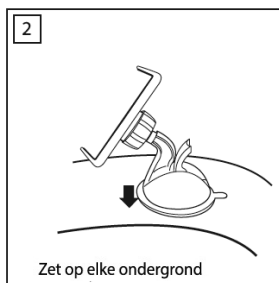

Cliphouder 'Easymount'

nr. 212-089

Schoonmaken

Als het pad niet meer bezit, gewoon nat wassen

Niet gebruiken op lederen / synthetisch leder of Alcantara