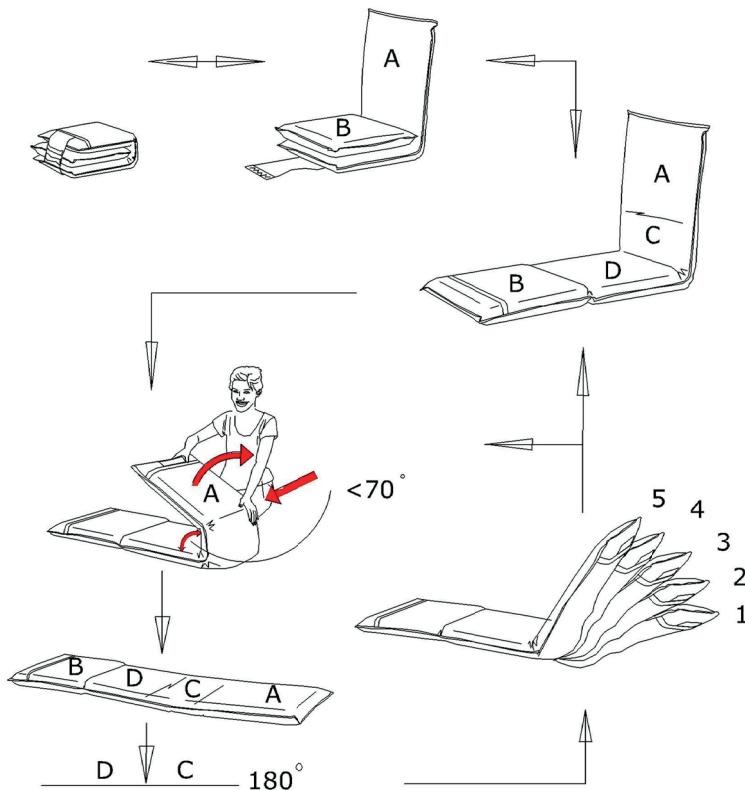

- De zitposities uitsluitend omzetten op egale ondergrond.
- Het ligbed niet buiten laten staan als het continu regent a.u.b.
- Het ligbed niet als luchtmatras in het zwembad of rechtstreeks in andere wateren gebruiken a.u.b.
- Niet vuil maken met vruchtensappen, wijn, cola, andere kleur afgevendende dranken en ijs a.u.b.

D: Pro-Idee GmbH & Co. KG · Auf der HÜls 205 · D 52053 Aachen · Tel.: 02 41-109 119

NL: Pro-Idee · Wijchenseweg 132 · NL 6538 SX Nijmegen · Tel.: 024-3 511 277

UK: Pro-Idee · Woodview Road · Paignton · TQ4 7SR · Tel.: 01803 677 916

F: Pro-Idee · F 67962 Strasbourg - Cedex 9 · Tél.: 03 88 67 64 55

CH: Pro-Idee Catalog GmbH · Fürstenlandstrasse 35 · CH 9001 St. Gallen · Tel.: 0 71-2 74 66 19

A: Pro-Idee Catalog GmbH · Bundesstraße 112 · A 6923 Lauterach · Tel.: 05574-803 51

© Pro-Idee Aachen