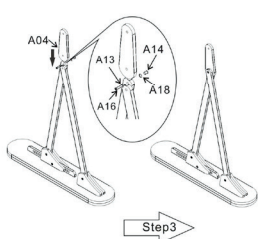

# Staande lamp mens

nr:222-852

**Waarschuwing:**

Draag bij de opbouw van dit product geschikte handschoenen om letsel door scherpe randen te voorkomen. Gebruik voor de reiniging van de lamp een vochtige doek.

 A01*1	 A03*2	 A06*2	 A09*1
 A02*2	 A04*1	 A07*2	 A08*1
 A10*1	 A11*1	 A12*2	 A13*9
 A14*9	 A15*2	 A16*4	 A17*3
 A18*7	 A19*2	 M6	 M8
 M6*20	 M6*35	 M6*50	 M6*20

**D:** Pro-Idee GmbH & Co. KG · Auf der Hùls 205 · D 52053 Aachen · Tel.: 02 41-109 119