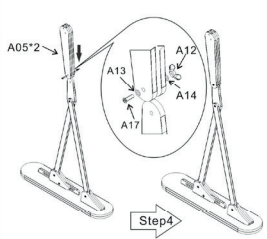

# Staande lamp mens

nr:222-852

**Waarschuwing:**

Draag bij de opbouw van dit product geschikte handschoenen om letsel door scherpe randen te voorkomen. Gebruik voor de reiniging van de lamp een vochtige doek.

 A01*1	 A03*2	 A06*2	 A09*1
 A02*2	 A04*1	 A07*2	 A08*1
 A10*1	 A11*1	 A12*2	 A13*9
 A14*9	 A15*2	 A16*4	 A17*3
 A18*7	 A19*2	 M6	 M8
 M6*20	 M6*35	 M6*50	 M6*20

**D:** Pro-Idee GmbH & Co. KG · Auf der Hùls 205 · D 52053 Aachen · Tel.: 02 41-109 119