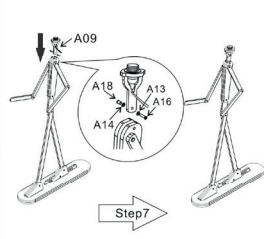

# Staande lamp mens

nr:222-852

**Waarschuwing:**

Draag bij de opbouw van dit product geschikte handschoenen om letsel door scherpe randen te voorkomen. Gebruik voor de reiniging van de lamp een vochtige doek.

 A01*1	 A03*2	 A06*2	 A09*1
 A02*2	 A04*1	 A07*2	 A08*1
 A10*1	 A11*1	 A12*2	 A13*9
 A14*9	 A15*2	 A16*4	 A17*3
 A18*7	 A19*2	 M6	 M8
 M6*20	 M6*35	 M6*50	 M6*20

**D:** Pro-Idee GmbH & Co. KG · Auf der Hùls 205 · D 52053 Aachen · Tel.: 02 41-109 119