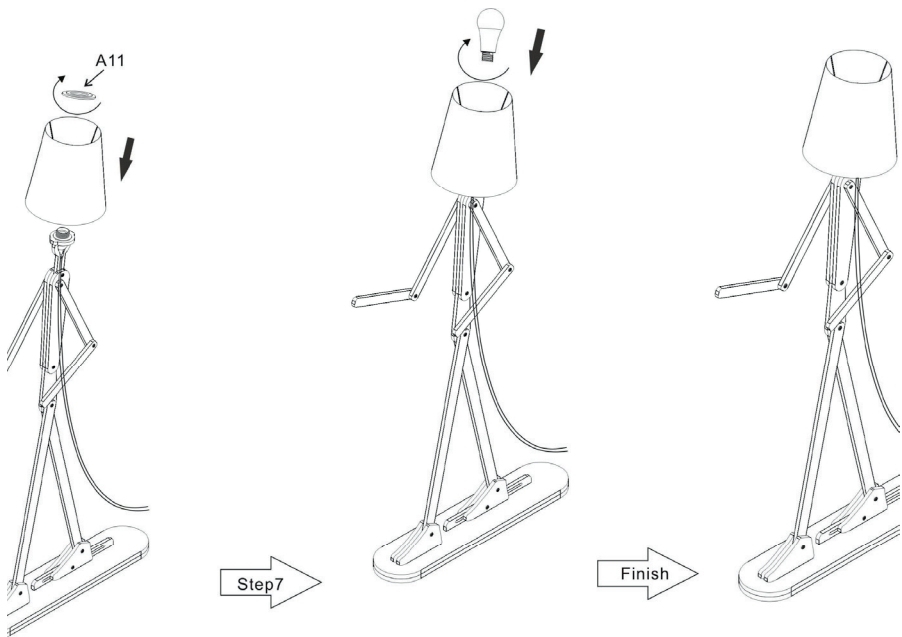

D: Pro-Idee GmbH & Co. KG · Auf der Hùls 205 · D 52053 Aachen · Tel.: 02 41-109 119

NL: Pro-Idee · Wijchenseweg 132 · NL 6538 SX Nijmegen · Tel.: 024-3 511 277

UK: Pro-Idee · Woodview Road · Paignton · TQ4 7SR · Tel.: 01803 677 916

F: Pro-Idée · F 67962 Strasbourg - Cedex 9 · Tél.: 03 88 67 64 55

CH: Pro-Idee Catalog GmbH · Fürstenlandstrasse 35 · CH 9001 St. Gallen · Tel.: 0 71-2 74 66 19

A: Pro-Idee Catalog GmbH · Bundesstraße 112 · A 6923 Lauterach · Tel.: 05574-803 51

© Pro-Idee Aachen