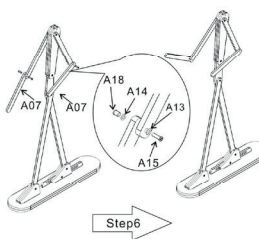

# Staande lamp mens

nr:222-852

**Waarschuwing:**

Draag bij de opbouw van dit product geschikte handschoenen om letsel door scherpe randen te voorkomen. Gebruik voor de reiniging van de lamp een vochtige doek.

 A01*1	 A03*2	 A06*2	 A09*1
 A02*2	 A04*1	 A07*2	 A08*1
 A10*1	 A11*1	 A12*2	 A13*9
 A14*9	 A15*2	 A16*4	 A17*3
 A18*7	 A19*2	 M6	 M8
 M6*20	 M6*35	 M6*50	 M6*20

**D:** Pro-Idee GmbH & Co. KG · Auf der Hùls 205 · D 52053 Aachen · Tel.: 02 41-109 119