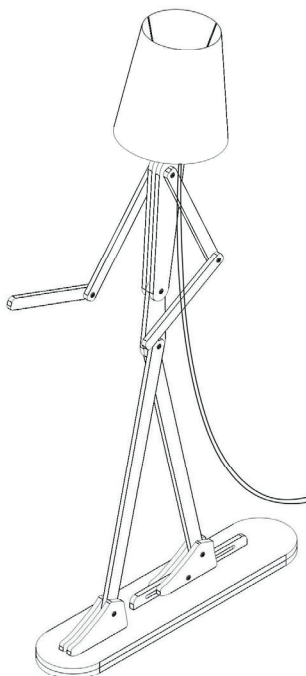

# Staande lamp mens

nr:222-852

**Waarschuwing:**

Draag bij de opbouw van dit product geschikte handschoenen om letsel door scherpe randen te voorkomen. Gebruik voor de reiniging van de lamp een vochtige doek.

 A01*1	 A03*2	 A06*2	 A09*1
 A02*2	 A04*1	 A07*2	 A08*1
 A10*1	 A11*1	 A12*2	 A13*9
 A14*9	 A15*2	 A16*4	 A17*3
 A18*7	 A19*2	 M6	 M8
 M6*20	 M6*35	 M6*50	 M6*20

**D:** Pro-Idee GmbH & Co. KG · Auf der Hùls 205 · D 52053 Aachen · Tel.: 02 41-109 119