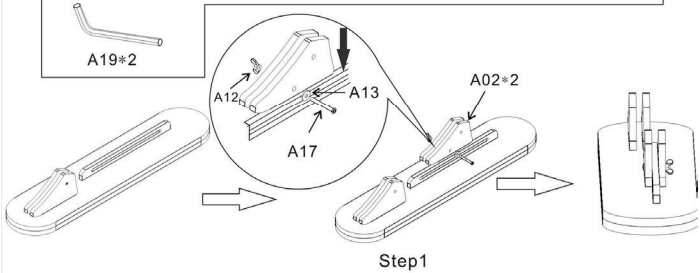

# Staande lamp mens

nr:222-852

**Waarschuwing:**

Draag bij de opbouw van dit product geschikte handschoenen om letsel door scherpe randen te voorkomen. Gebruik voor de reiniging van de lamp een vochtige doek.

 A01*1	 A03*2	 A06*2	 A09*1
 A02*2	 A04*1	 A07*2	 A08*1
 A10*1	 A11*1	 A12*2	 A13*9
 A14*9	 A15*2	 A16*4	 A17*3
 A18*7	 A19*2	 M6	 M8
 M6*20	 M6*35	 M6*50	 M6*20

**D:** Pro-Idee GmbH & Co. KG · Auf der Hùls 205 · D 52053 Aachen · Tel.: 02 41-109 119