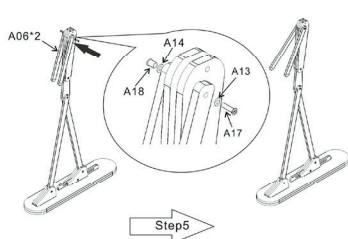

# Staande lamp mens

nr:222-852

**Waarschuwing:**

Draag bij de opbouw van dit product geschikte handschoenen om letsel door scherpe randen te voorkomen. Gebruik voor de reiniging van de lamp een vochtige doek.

 A01*1	 A03*2	 A06*2	 A09*1
 A02*2	 A04*1	 A07*2	 A08*1
 A10*1	 A11*1	 A12*2	 A13*9
 A14*9	 A15*2	 A16*4	 A17*3
 A18*7	 A19*2	 M6	 M8
 M6*20	 M6*35	 M6*50	 M6*20

**D:** Pro-Idee GmbH & Co. KG · Auf der Hùls 205 · D 52053 Aachen · Tel.: 02 41-109 119