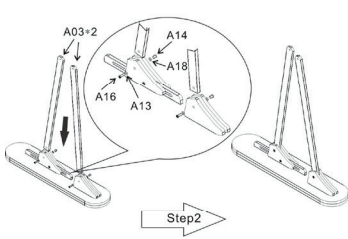

# Staande lamp mens

nr:222-852

**Waarschuwing:**

Draag bij de opbouw van dit product geschikte handschoenen om letsel door scherpe randen te voorkomen. Gebruik voor de reiniging van de lamp een vochtige doek.

 A01*1	 A03*2	 A06*2	 A09*1
 A02*2	 A04*1	 A07*2	 A08*1
 A10*1	 A11*1	 A12*2	 A13*9
 A14*9	 A15*2	 A16*4	 A17*3
 A18*7	 A19*2	 M6	 M8
 M6*20	 M6*35	 M6*50	 M6*20

**D:** Pro-Idee GmbH & Co. KG · Auf der Hùls 205 · D 52053 Aachen · Tel.: 02 41-109 119