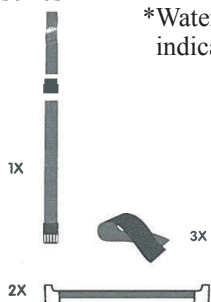

Bak met waterreservoir

nr. 230-587, 230-588, 230-589, 230-590

Accessoires

*Waterstand-
indicator

*Hoeveelheid aarde

**Hoeveelheid water

D: Pro-Idee GmbH & Co. KG · Auf der Hùls 205 · D 52053 Aachen · Tel.: 02 41-109 119