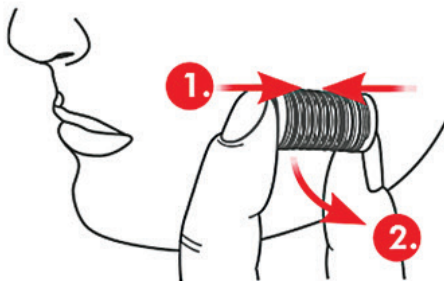

# Epileerpincet, set van 2

nr. 233-059

1. Houd Facy tussen duim en wijsvinger, plaats hem op het gewenste deel van het gezicht en knijp hem vervolgens samen, zodat het ongewenste haar erin vastklemt.
2. Trek hem snel van de huid om het gezichtshaar te verwijderen.