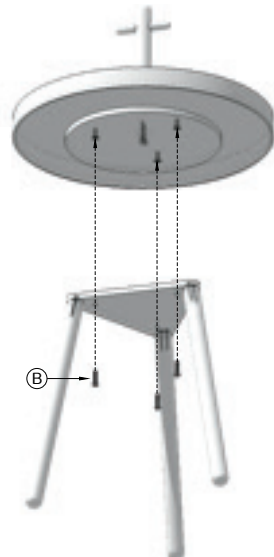

Dienbladtafeltje

nr. 233-557

Lees de instructies en waarschuwingen vóór gebruik zorgvuldig door om een goede en veilige en werking van dit product te waarborgen.

Bevestigingen:

A Schroeven (8x)

B Inbusschroeven (3x)

Benodigd gereedschap:

Kruiskopschroevendraaier

Inbussleutel (meegeleverd)

Onderdelen: (als aangegeven)

Steel (1x)

Tafelblad (1x)

Bevestigingsplaat
poten (1x)

Poten (3x)

Tip:

Gebruik de schuimverpakking tijdens de montage om schade aan de oppervlakteafwerking te voorkomen.

Gemonteerd product

Stap 1

Stap 2

Stap 3

Waarschuwing:

Monteer het product volgens de instructies van de fabrikant. Controleer de stabiliteit van de gemonteerde tafel vóór gebruik.