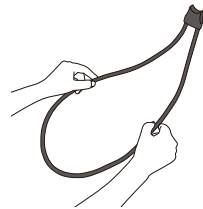

X3-in-1 vergrootglas voor precisiewerk

nr. 233-931

Handleiding

VOORWOORD

Hartelijk dank dat u hebt gekozen voor onze FALINGO 3-in-1 omhangloop. De omhangloop is optimaal geschikt voor: het bedienen van smartphones en tablets, het lezen van de krant, het maken van kruiswoordpuzzels, fijne werkzaamheden zoals knutselen, naaien, modelbouw, reparaties enz.

GEBRUIKSINSTRUCTIES

Vouw de omhangbeugel zoals in de rechter illustratie a.u.b. nooit verder dan 180 graden. Voorkom regelmatig knikken voor een lange levensduur.

Pacemakers en geïmplanteerde defibrillators kunnen gevoelig op magneten reageren. Houd een veilige afstand aan resp. neem voor gebruik contact op met de fabrikant van de pacemaker resp. defibrillator.

1. OMHANGBEUGEL INSTELLEN

Buig de omhangbeugel met uw handen in de gewenste vorm.

2. LOEP PLAATSEN

Steek de loep in de dienovereenkomstige houder van de omhangbeugel. De neodymium magneet van de loep klikt met een hoorbaar geluid vast.