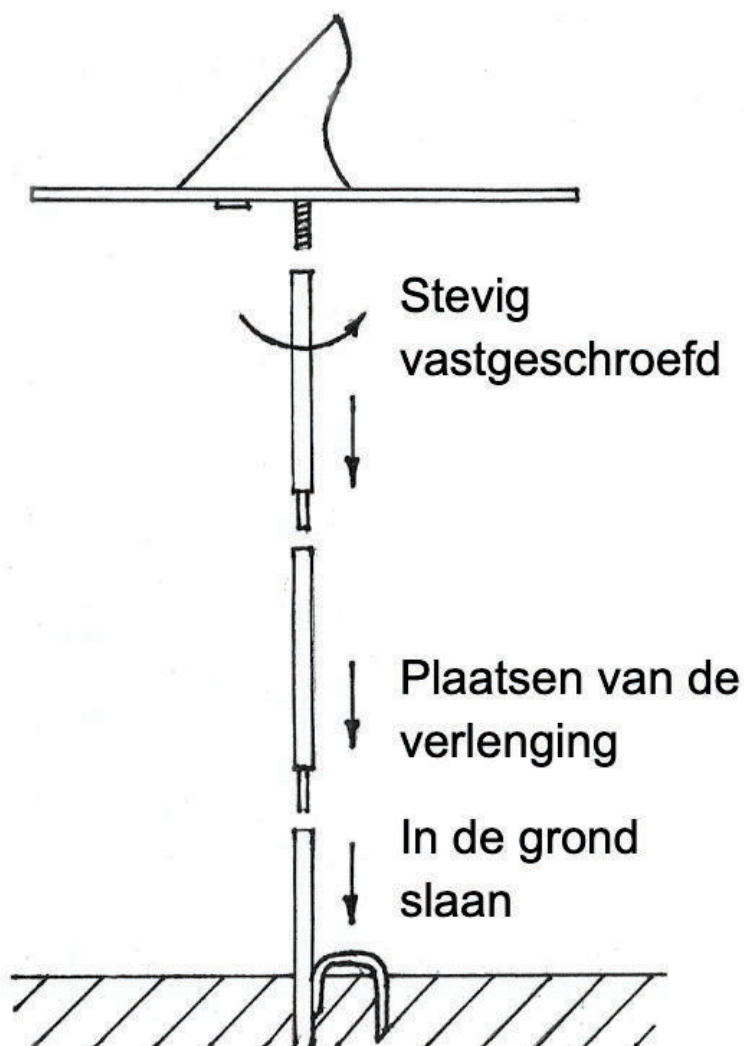

# SOLAR CLOCK FI248

Réf. 236-776

ZONNEWIJZER Ø 248

## **Gebruiksaanwijzing: SOLAR CLOCK FI248**

Het product is in de EU geproduceerd, is met de hand van roestvrij staal vervaardigd en heeft geen speciaal onderhoud nodig, met uitzondering van de verwijdering van vuil uit de lucht.

U begint met de installatie van het product door de U-vormige buis verticaal in de grond te steken. Daarna wordt de middelste buis geplaatst. Hierna moet de wijzerplaat in elkaar worden geschroefd. Hiervoor wordt de gnomon (driehoek) in de wijzerplaat geplaatst en van onder op de bovenste schroefdraadbuis geschroefd.

Tot slot steekt u de verdraaide elementen in de reeds in de bodem geplaatste buis en draait u deze met de aangeduide pijl op de wijzerplaat richting noorden. De schaduw van de rechte kant van de gnomon geeft de tijd aan.