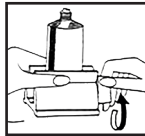

! Suitable for dishwashers | Geschikt voor vaatwassers !

Insert tube base sideways into the twist handle.

Plaats de buisvoet zijwaarts in de roterende handgreep.

Push twist handle with tube sideways into the housing.

Schuif de draaigreep met buis zijwaarts in de behuizing.

Tube can be used initially by squeezing.

Buis kan eerst worden gebruikt door erop te drukken.

Empty the tube by turning it continuously.

Leeg de tube door continu te draaien.