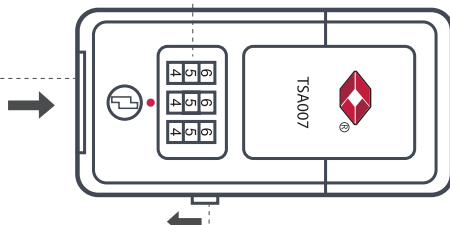

La nouvelle combinaison est maintenant valide.

ATTENTION : Si le cadenas a été ouvert avec une clé de sécurité, pensez à refermer le cylindre. Pour cela, tournez le cylindre dans la position indiquée par le point rouge. Utilisez pour cela n'importe quel outil adapté au cylindre.

Openingsschuiver (C)
indrukken om het slot te
openen

Cijfers (B)

Instelknop (A) schuiven
voor het instellen van de
cijfercombinatie

De af fabriek ingestelde combinatie van het slot is 0-0-0.

Om een eigen combinatie in te stellen, gaat u als volgt te werk: