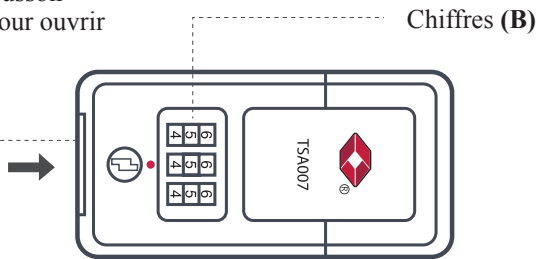

953-027

F

Pro·Idée

Valise cabine en aluminium avec poche frontale

Réf. 236-980

travelite

Appuyer sur le poussoir d'ouverture (C) pour ouvrir le cadenas

Pousser le bouton de réglage (A) pour définir la combinaison de chiffres

La combinaison par défaut est 0-0-0.
Pour définir votre combinaison :

1. Mettez les chiffres (B) sur leur valeur par défaut 0-0-0.
2. Faites glisser le bouton de réglage (A) dans le sens de la flèche jusqu'à ce qu'il arrive sur « SET » et que vous entendiez un clic.
3. Tournez les molettes des chiffres (B) pour définir la combinaison souhaitée.
4. Repoussez le bouton de réglage (A) vers sa position initiale.

La nouvelle combinaison est maintenant valide.

ATTENTION : Si le cadenas a été ouvert avec une clé de sécurité, pensez à refermer le cylindre. Pour cela, tournez le cylindre dans la position indiquée par le point rouge. Utilisez pour cela n'importe quel outil adapté au cylindre.